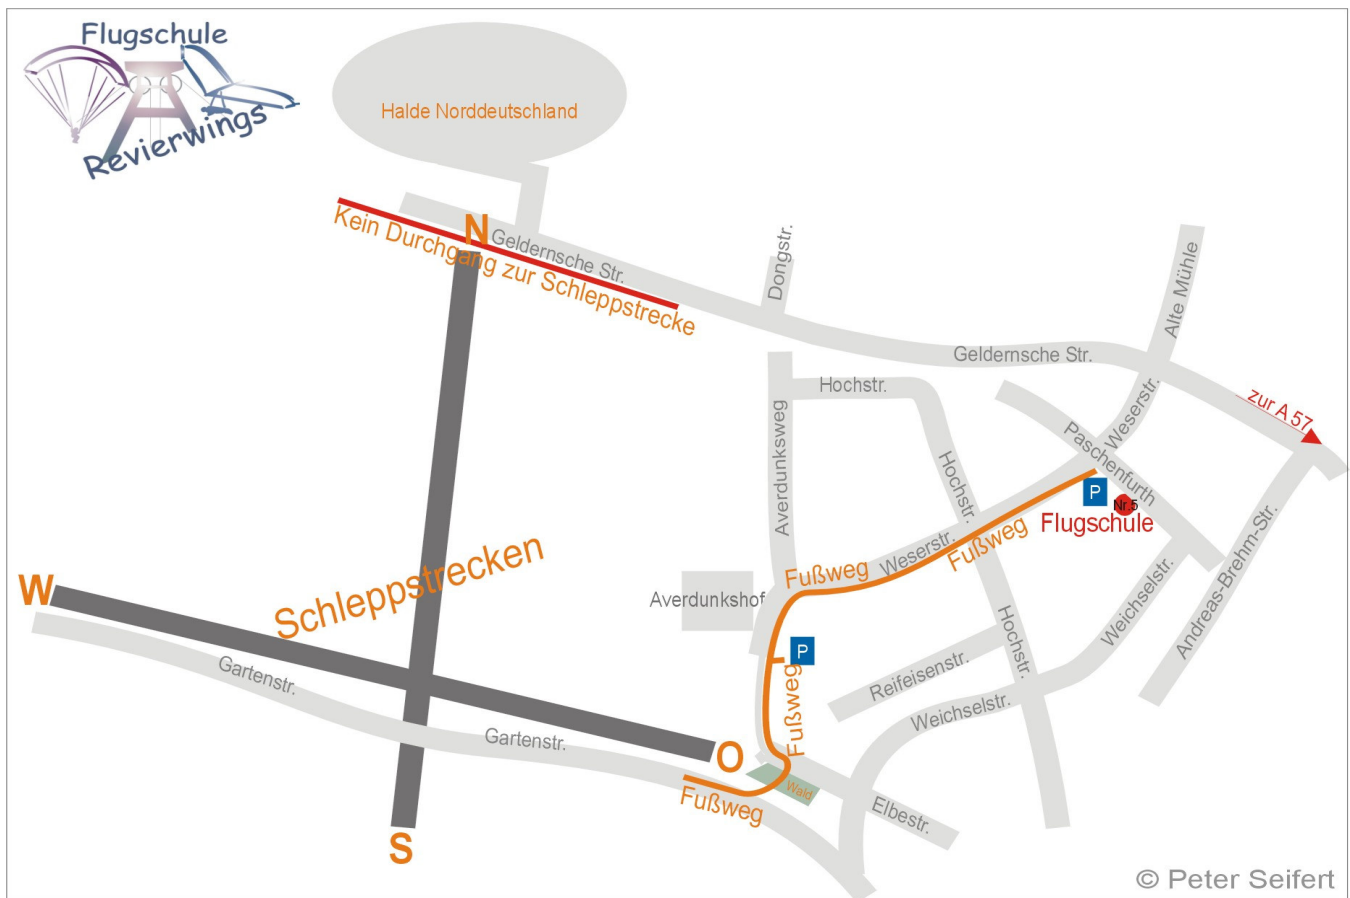

# Wegeplan zum Schleppgelände

Liebe Piloten und liebe Gäste.

Dieser Wegeplan dient zur Orientierung damit Sie unser Fluggelände leicht auffinden. Bitte parken Sie ihre motorisierten Fahrzeuge auf dem Parkplatz des nahe gelegenen Ausflugslokals "Averdunkshof" und kommen Sie zu Fuß zum Startplatz.

Je nach Windrichtung befinden wir uns auf der Ost-Süd-West oder Nordseite.

Info Tel. 01717926800. Die Einfahrt zum Schleppgelände und das Parken am Startplatz sind leider untersagt.

Diese Maßnahme dient der Einhaltung unserer Zulassungsaufgaben des Ordnungsamts Neukirchen-Vluyn.

Bitte respektieren Sie diese Anweisung. Sie gefährden sonst die Ausübung unseres schönen Sports in diesem Gelände.

Die Flugschule Revierwings